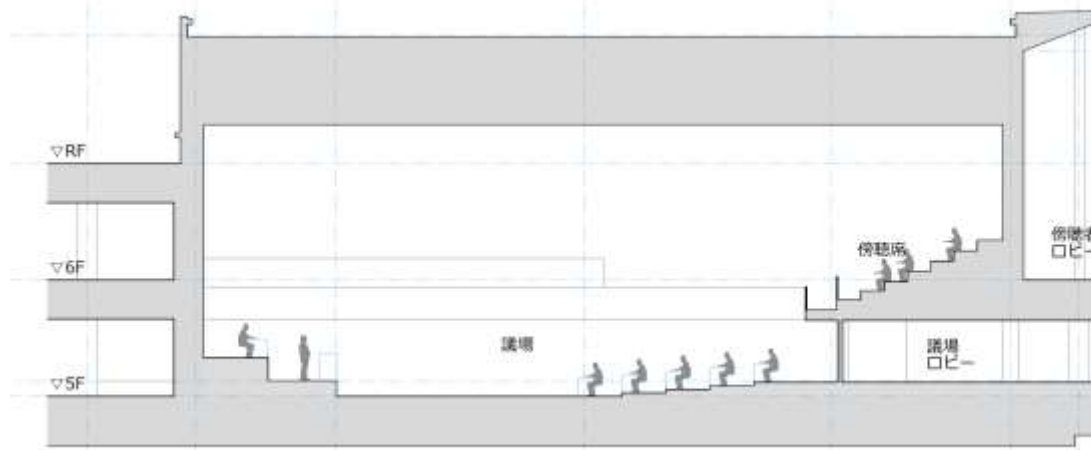

■議場 イメージ図

◆内観イメージ

◆断面イメージ

- ・ 現議場の大きさ 横幅：約 28.5m 長さ：約 27m
- ・ 新議場の大きさ 横幅：約 28m 長さ：約 31m

◆座席の比較